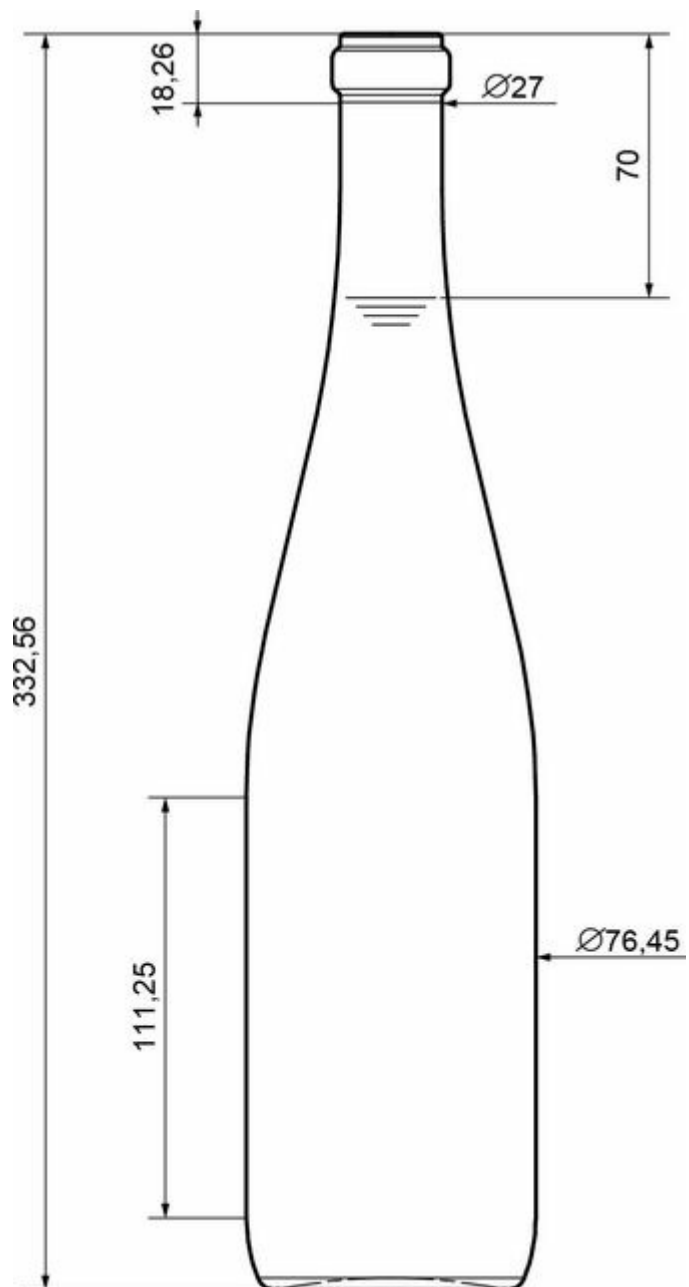

COLECCIÓN
VINOS

FLINT - INDUSTRIAL 1200

F42004989

W-157

COLORES DISPONIBLES

Flint - Industrial 1200

ESPECIFICACIONES TÉCNICAS

Código de producto	2004989
Capacidad	750 ml
Capacidad hasta el borde	750 ml
Altura	332.56 mm
Forma	Cilíndrica
Protección de etiqueta	No
Retornable	No
Peso	480 g
Número de molde	W-157