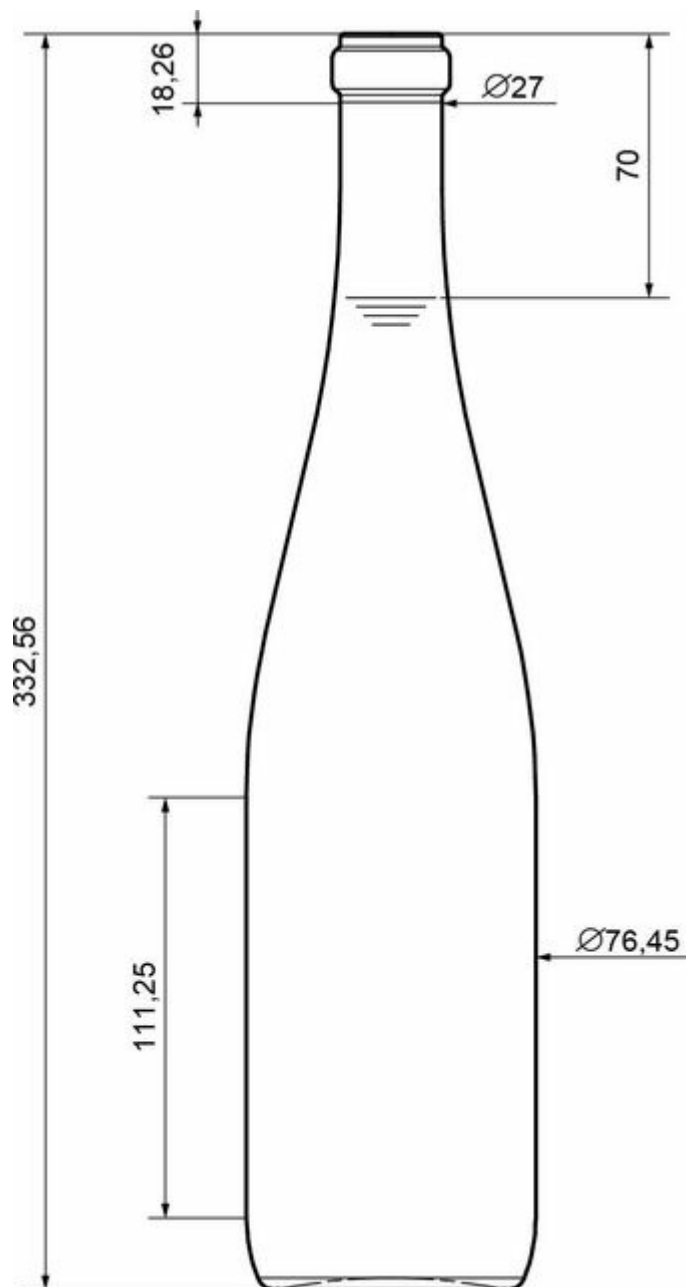

### ESPECIFICACIONES TÉCNICAS

Código de producto	2004989
Capacidad	750 ml
Capacidad hasta el borde	750 ml
Altura	332.56 mm
Forma	Cilíndrica
Protección de etiqueta	No
Retornable	No
Peso	480 g
Número de molde	W-157