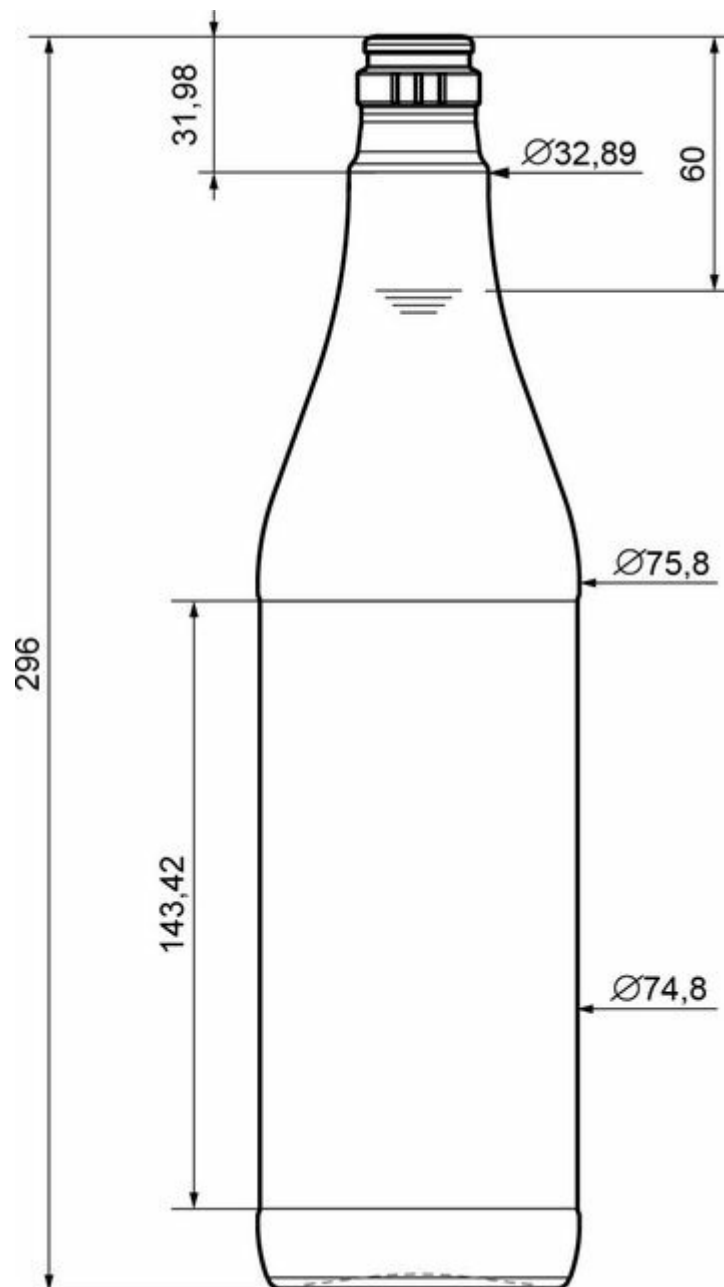

COLECCIÓN
LICORES

FLINT - INDUSTRIAL 1200

F42005666

L-510

COLORES DISPONIBLES

Flint - Industrial 1200

ESPECIFICACIONES TÉCNICAS

| | |
|--------------------------|------------|
| Código de producto | 2005666 |
| Capacidad | 750 ml |
| Capacidad hasta el borde | 750 ml |
| Altura | 296 mm |
| Forma | Cilíndrica |
| Protección de etiqueta | No |
| Retornable | No |
| Peso | 435 g |
| Número de molde | L-510 |