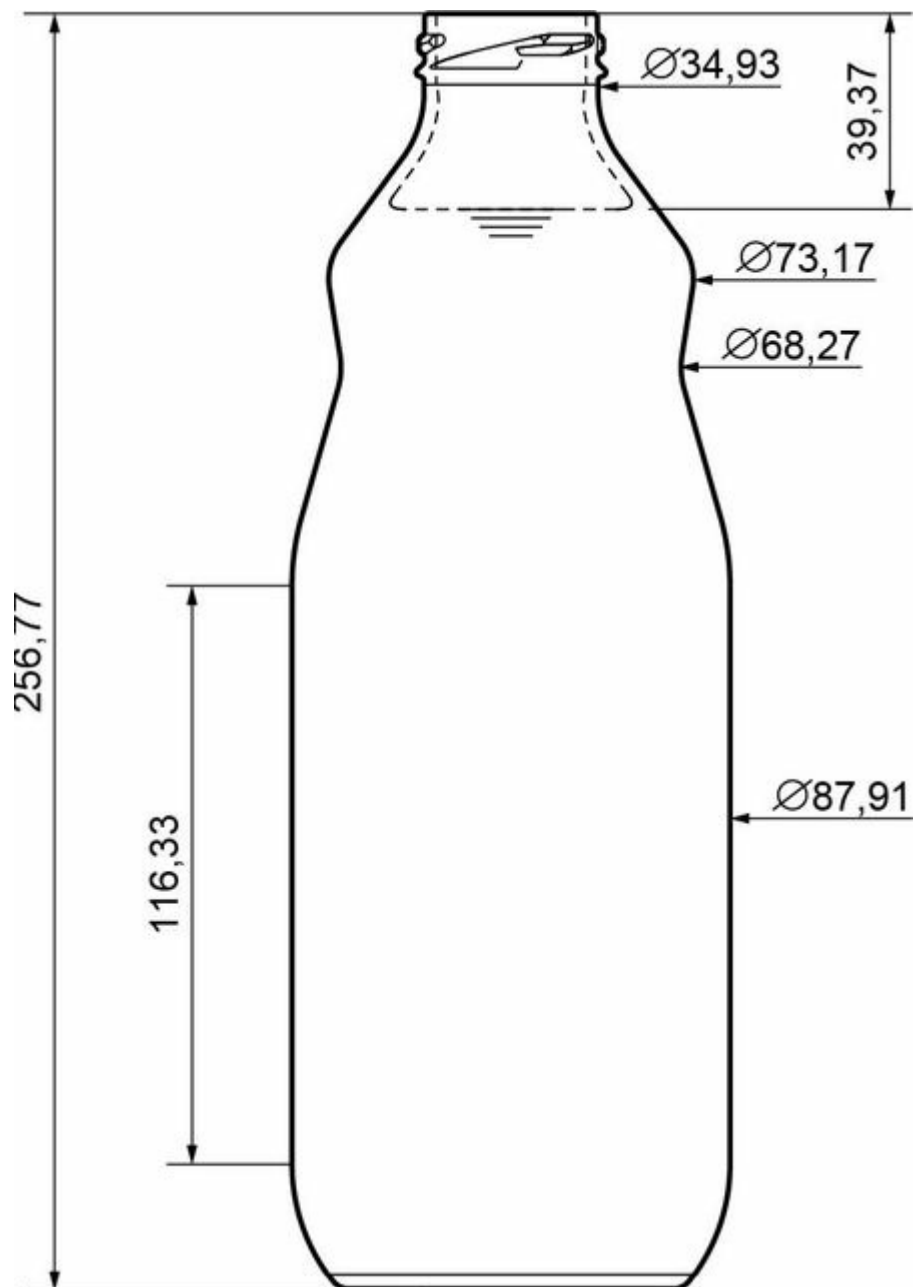

ESPECIFICACIONES TÉCNICAS

Código de producto	2201572
Capacidad	1000 ml
Capacidad hasta el borde	1000 ml
Altura	256.77 mm
Diámetro	87.91 mm
Forma	Cilíndrica
Protección de etiqueta	No
Retornable	No
Peso	432 g
Número de molde	EJC-613