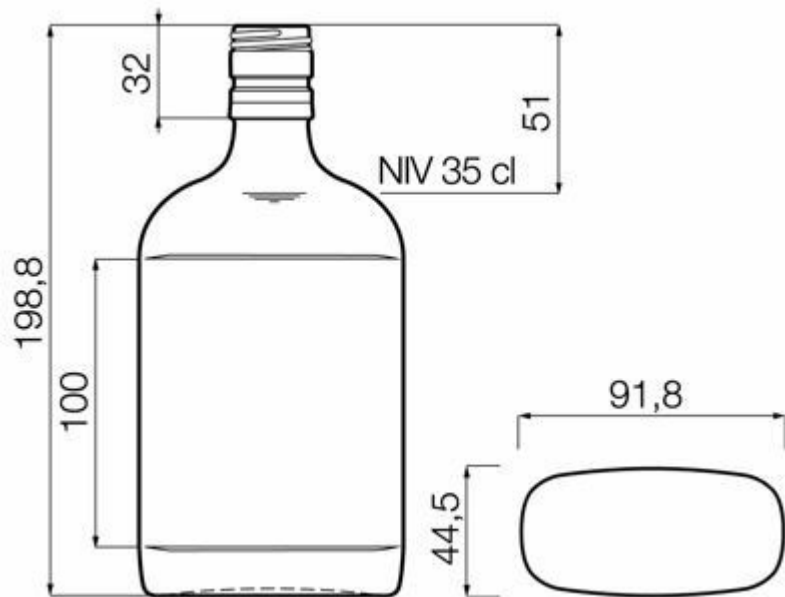

COLORES DISPONIBLES

-  Verde normal
-  Blanco

ESPECIFICACIONES TÉCNICAS

Código de producto	001125
Capacidad	37.5 cl
Capacidad hasta el borde	39.2 cl
Altura	198.8 mm
Diámetro	91.8 mm
Forma	Ovalada
Acabado	Rosca
Protección de etiqueta	No
Retornable	No
Peso	340 g
País	Reino Unido

ESPECIFICACIONES DE LOS ENVASES

Recipientes por palé	1716
Capas por palé	6
Anchura del palé	1000 mm
Fondo del palé	1200 mm
Altura del palé	1364 mm
Peso bruto del palé	616.00 kg

i Existen otras especificaciones de envases disponibles previa solicitud.