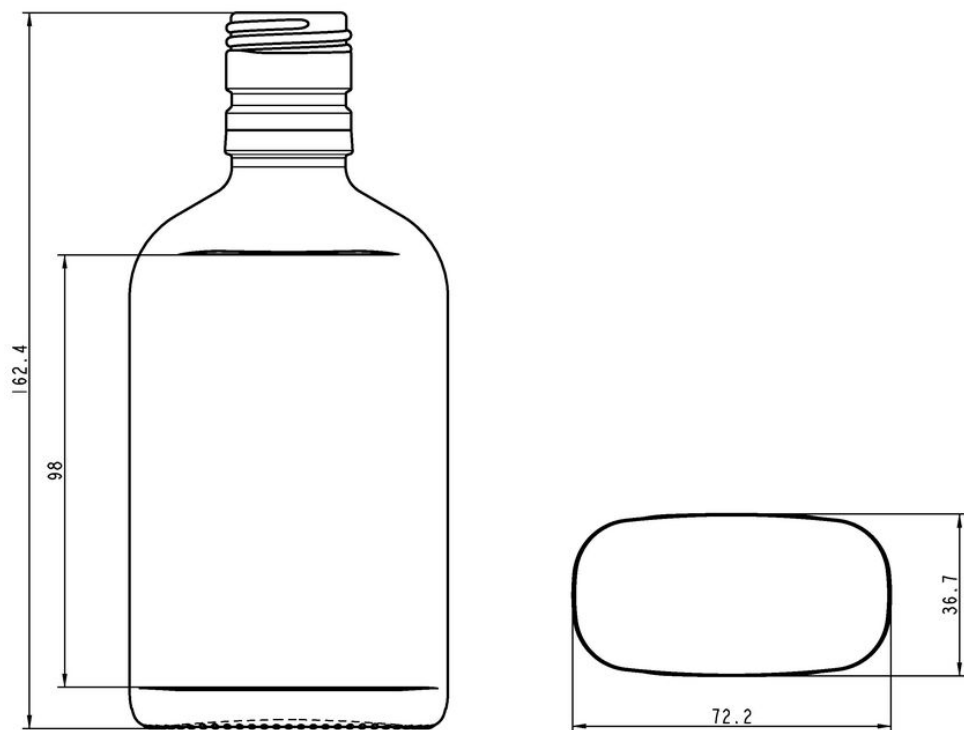

COLORES DISPONIBLES

Blanco

Verde normal

Ámbar oscuro

ESPECIFICACIONES TÉCNICAS

Código de producto	001140
Capacidad	20.0 cl
Capacidad hasta el borde	21.4 cl
Altura	162.4 mm
Diámetro	72.2 mm
Forma	Ovalada
Acabado	Rosca
Protección de etiqueta	No
Retornable	No
Peso	205 g
País	Reino Unido

ESPECIFICACIONES DE LOS ENVASES

Recipientes por palé	2912
Capas por palé	7
Anchura del palé	1000 mm
Fondo del palé	1200 mm
Altura del palé	1311 mm
Peso bruto del palé	636.00 kg

i Existen otras especificaciones de envases disponibles previa solicitud.