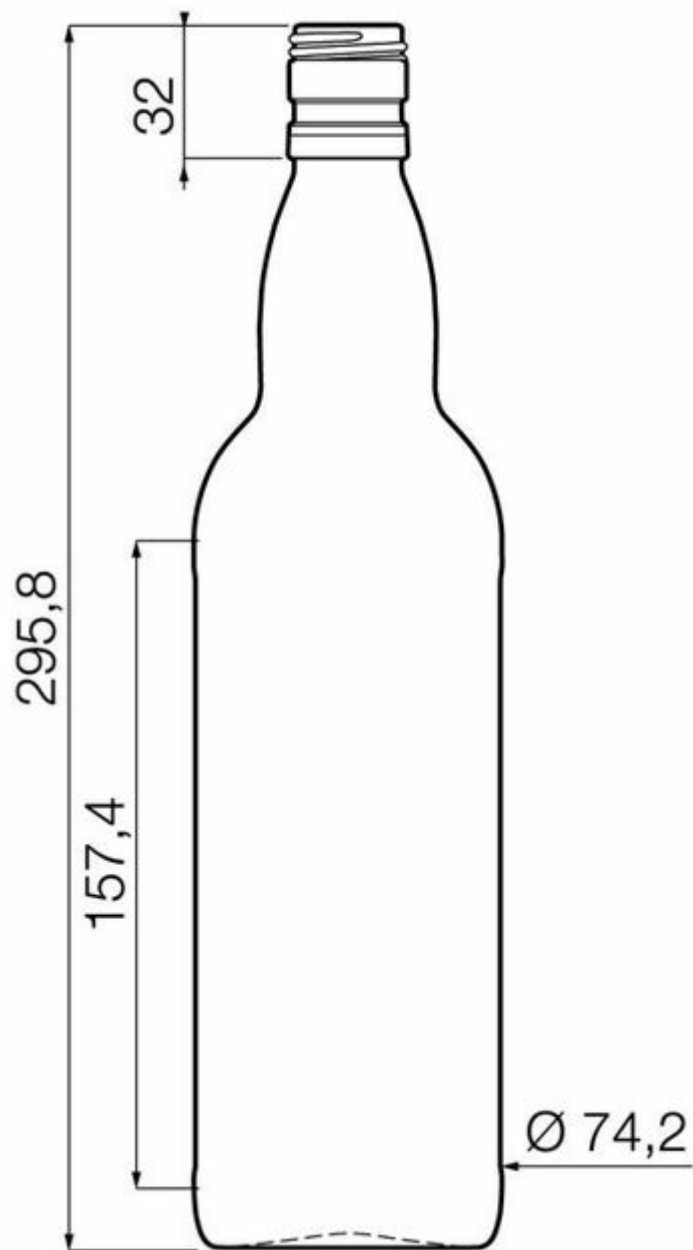

**COLECCIÓN
LICORES ESPIRITUOSOS**

WHISKYS

Diversidad de diseños para ensalzar el carácter exclusivo de tu producto.

75CL ROUND WHISKY

COLORES DISPONIBLES

Blanco

ESPECIFICACIONES TÉCNICAS

Código de producto	001159
Capacidad	75.0 cl
Capacidad hasta el borde	78.4 cl
Altura	298.1 mm
Diámetro	76.0 mm
Forma	Cilíndrica
Acabado	Rosca
Protección de etiqueta	No
Retornable	No
Peso	385 g
País	Reino Unido

ESPECIFICACIONES DE LOS ENVASES

Recipientes por palé	900
Capas por palé	4
Anchura del palé	1000 mm
Fondo del palé	1200 mm
Altura del palé	1358 mm
Peso bruto del palé	377.00 kg

i Existen otras especificaciones de envases disponibles previa solicitud.