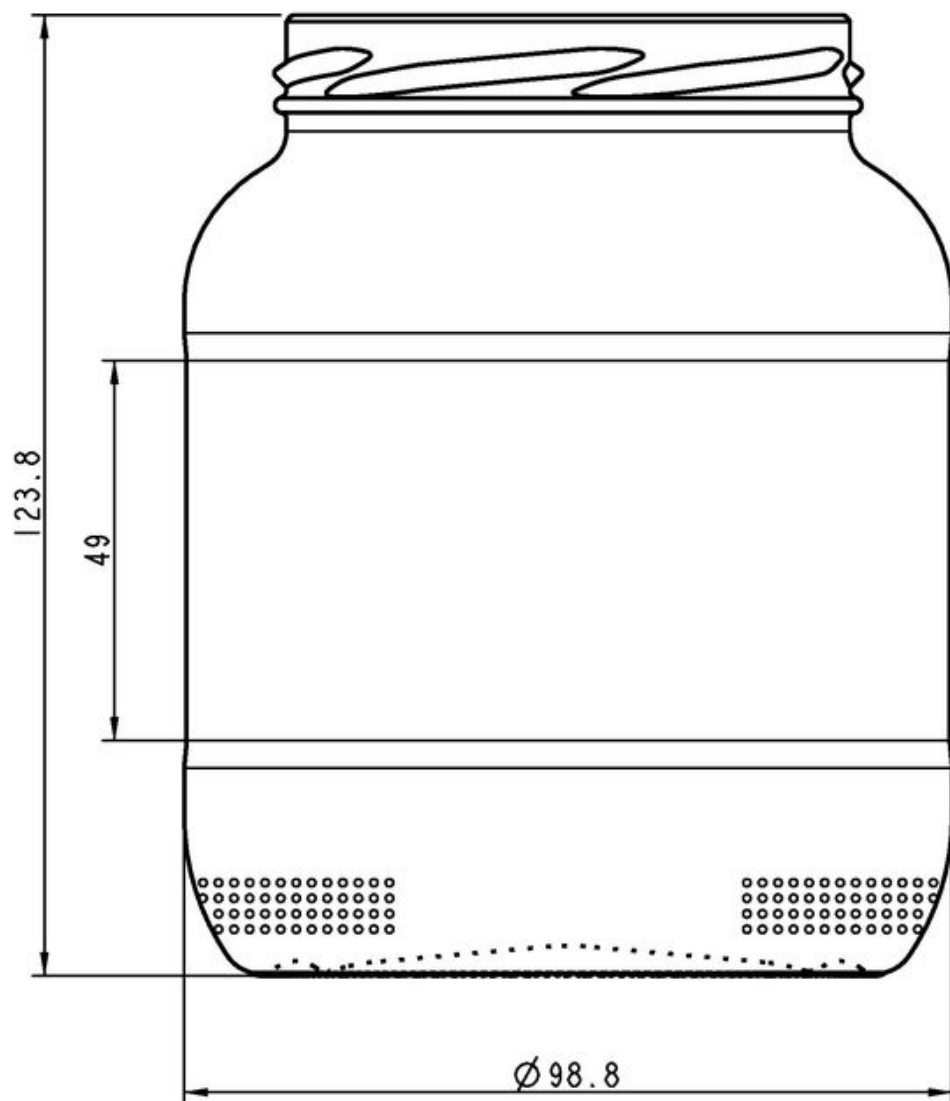

# CONSERVAS DE FRUTAS Y VERDURAS

Tarros desde 10 hasta casi 400 cl, para que cada fruta y verdura encuentre su espacio.

### ESPECIFICACIONES TÉCNICAS

Código de producto	004701
Capacidad	72.0 cl
Capacidad hasta el borde	72.0 cl
Altura	123.8 mm
Diámetro	98.8 mm
Forma	Cilíndrica
Acabado	Boca ancha
Protección de etiqueta	No
Retornable	No
Peso	288 g
País	Países Bajos

### ESPECIFICACIONES DE LOS ENVASES

Recipientes por palé	1905
Capas por palé	15
Anchura del palé	1000 mm
Fondo del palé	1200 mm
Altura del palé	2046 mm
Peso bruto del palé	605.00 kg

**i** Existen otras especificaciones de envases disponibles previa solicitud.