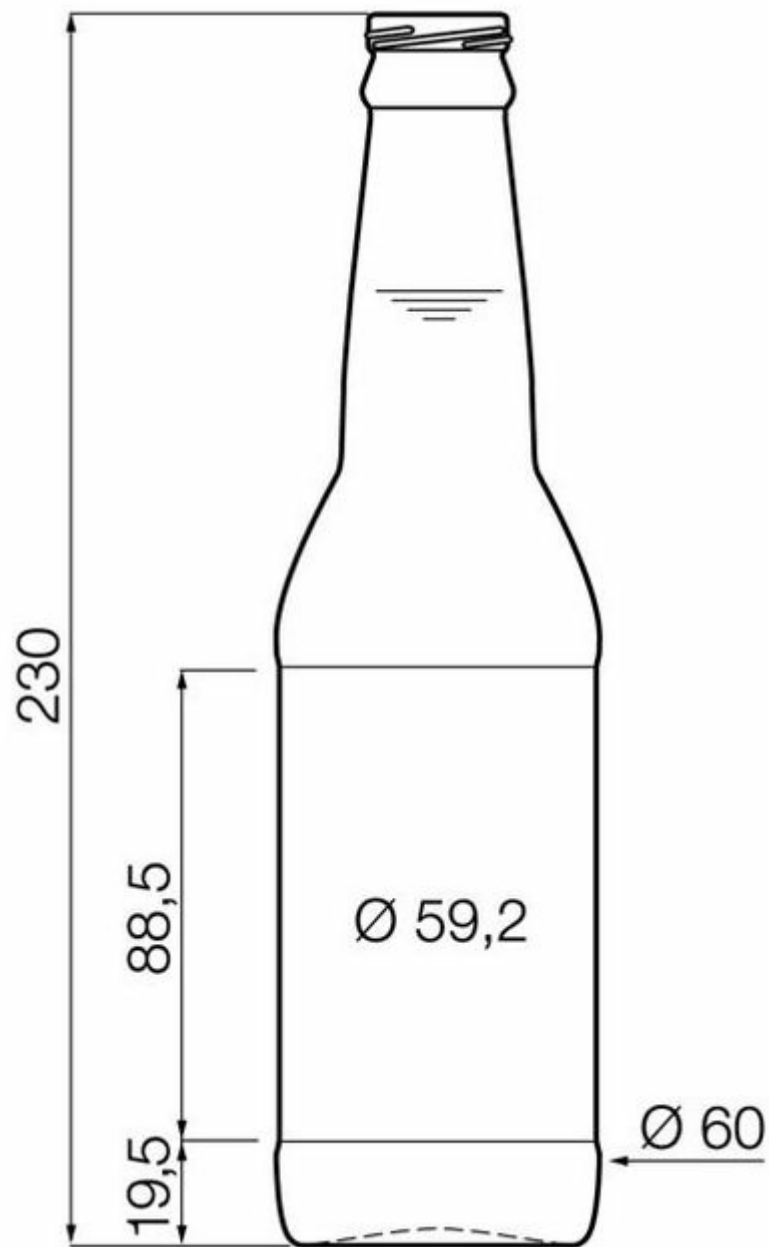

Blanco

Ámbar para cerveza

Verde esmeralda para cerveza

ESPECIFICACIONES TÉCNICAS

Código de producto	006095
Capacidad	33.0 cl
Capacidad hasta el borde	35.0 cl
Altura	230.0 mm
Diámetro	60.0 mm
Forma	Cilíndrica
Acabado	Tapón corona
Protección de etiqueta	No
Retornable	No
Peso	204 g
País	Polonia

ESPECIFICACIONES DE LOS ENVASES

Recipientes por palé	2960
Capas por palé	8
Anchura del palé	1000 mm
Fondo del palé	1200 mm
Altura del palé	2015 mm
Peso bruto del palé	648.00 kg

i Existen otras especificaciones de envases disponibles previa solicitud.