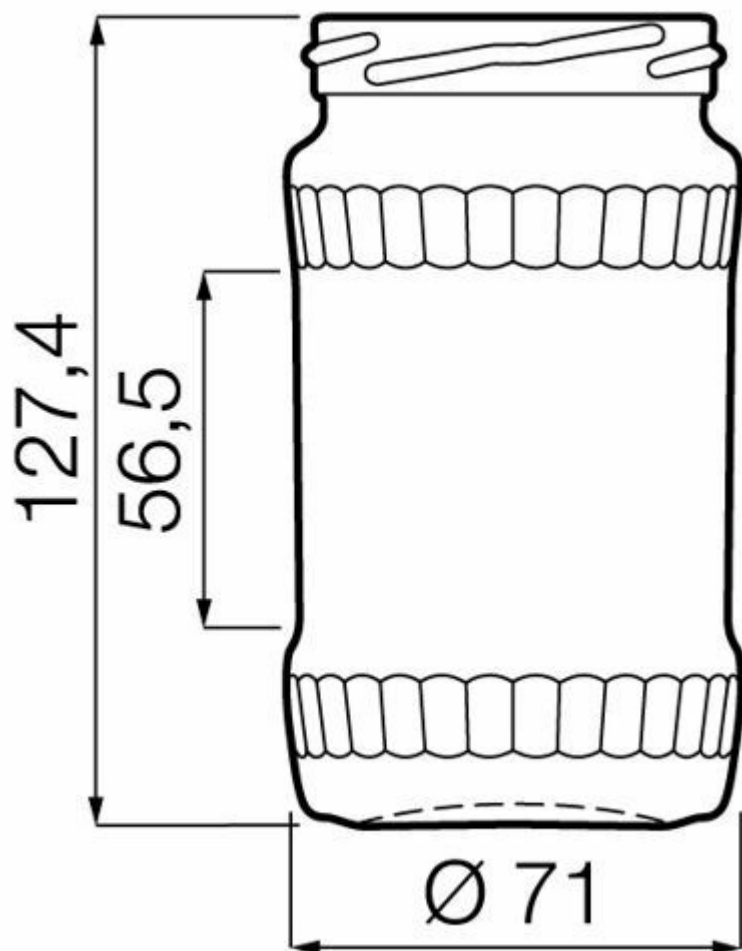

ESPECIFICACIONES TÉCNICAS

Código de producto	006119
Capacidad	37.0 cl
Capacidad hasta el borde	37.0 cl
Altura	127.4 mm
Diámetro	71.0 mm
Forma	Facetada
Acabado	Boca ancha
Protección de etiqueta	No
Retornable	No
Peso	200 g
País	Polonia

ESPECIFICACIONES DE LOS ENVASES

Recipientes por palé	3584
Capas por palé	14
Anchura del palé	1000 mm
Fondo del palé	1200 mm
Altura del palé	1966 mm
Peso bruto del palé	750.00 kg

i Existen otras especificaciones de envases disponibles previa solicitud.