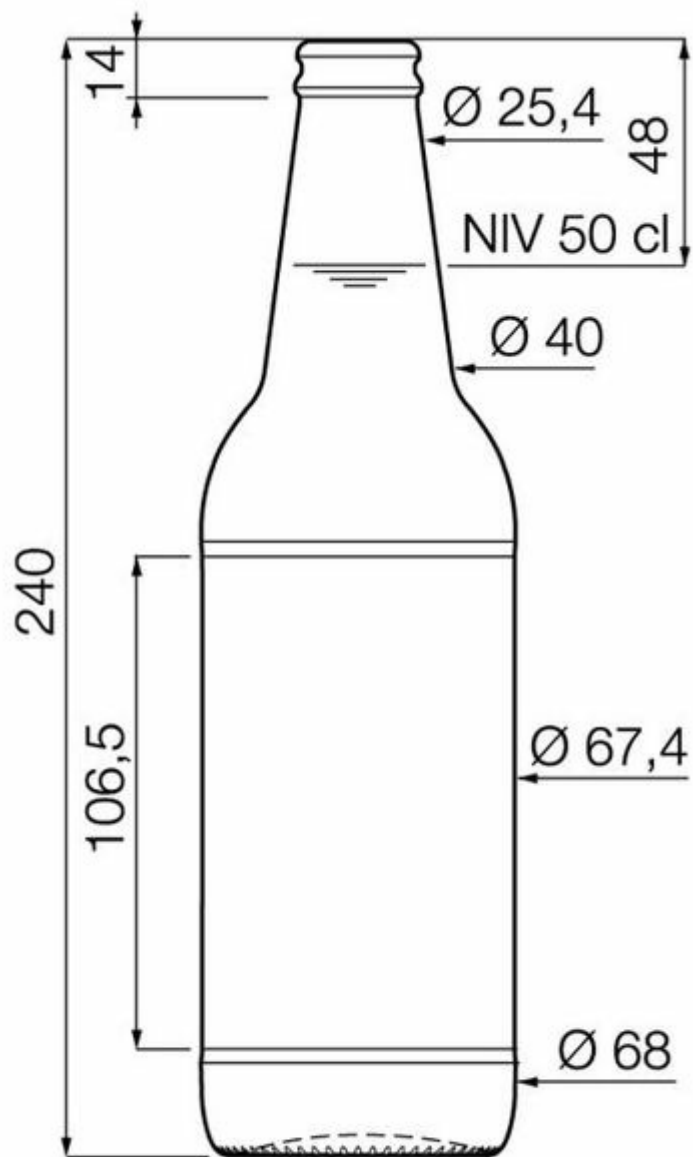

01 A05 3041A

COLECCIÓN
CERVEZA

CERVEZA LAGER

Sabor de confianza embotellado en un diseño singular.

ÁMBAR PARA CERVEZA

A1006160

50CL PIWO NR

COLORES DISPONIBLES

Ámbar para cerveza

BOTTLE 16

ESPECIFICACIONES TÉCNICAS

Código de producto	006160
Capacidad	50.0 cl
Capacidad hasta el borde	52.0 cl
Altura	240.0 mm
Diámetro	68.0 mm
Forma	Cilíndrica
Acabado	Tapón corona
Protección de etiqueta	No
Retornable	No
Peso	245 g
País	Polonia

ESPECIFICACIONES DE LOS ENVASES

Recipientes por palé	1904
Capas por palé	7
Anchura del palé	1000 mm
Fondo del palé	1200 mm
Altura del palé	1838 mm
Peso bruto del palé	501.00 kg

i Existen otras especificaciones de envases disponibles previa solicitud.