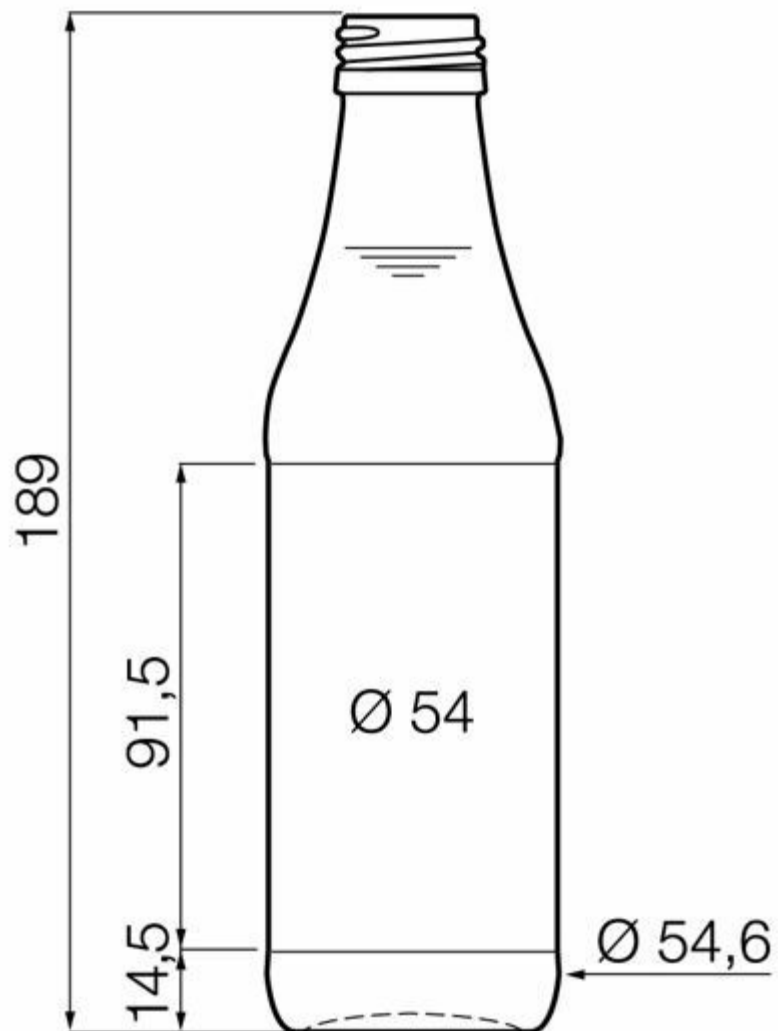

BLANCO

F3006367

25CL TIGER

COLORES DISPONIBLES

Blanco

ESPECIFICACIONES TÉCNICAS

Código de producto	006367
Capacidad	25.0 cl
Capacidad hasta el borde	26.7 cl
Altura	189.0 mm
Diámetro	54.6 mm
Forma	Cilíndrica
Acabado	Rosca
Protección de etiqueta	No
Retornable	No
Peso	157 g
País	Polonia

ESPECIFICACIONES DE LOS ENVASES

Recipientes por palé	4510
Capas por palé	10
Anchura del palé	1000 mm
Fondo del palé	1200 mm
Altura del palé	2064 mm
Peso bruto del palé	749.00 kg

i Existen otras especificaciones de envases disponibles previa solicitud.