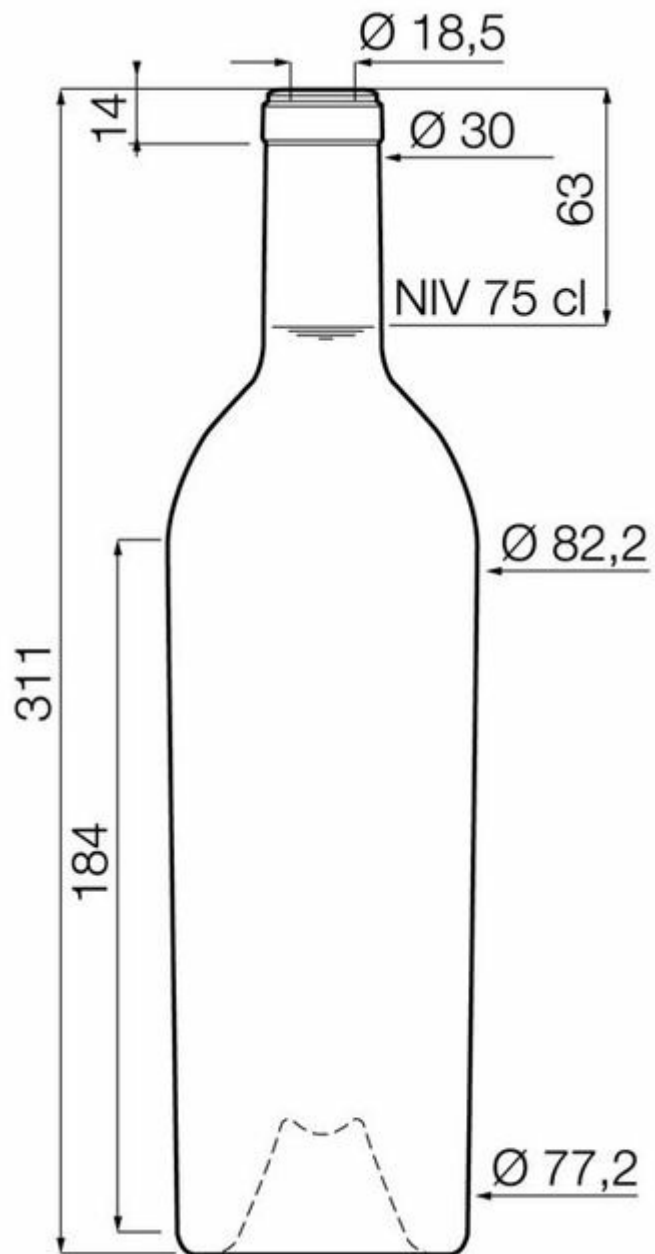

COLECCIÓN
VINOS TRANQUILOS

FAMILIA BORDELESAS

Una línea única para una cosecha prometedora.

ROBLE
T0012165

75CL BD SOMMELIERE

COLORES DISPONIBLES

ESPECIFICACIONES TÉCNICAS

Código de producto	012165
Capacidad	75.0 cl
Capacidad hasta el borde	77.0 cl
Altura	311.0 mm
Diámetro	82.2 mm
Forma	Cilíndrica
Acabado	Corcho
Protección de etiqueta	No
Retornable	No
Peso	890 g
País	Francia

ESPECIFICACIONES DE LOS ENVASES

Recipientes por palé	980
Capas por palé	5
Anchura del palé	1000 mm
Fondo del palé	1200 mm
Altura del palé	1687 mm
Peso bruto del palé	784.00 kg

i Existen otras especificaciones de envases disponibles previa solicitud.