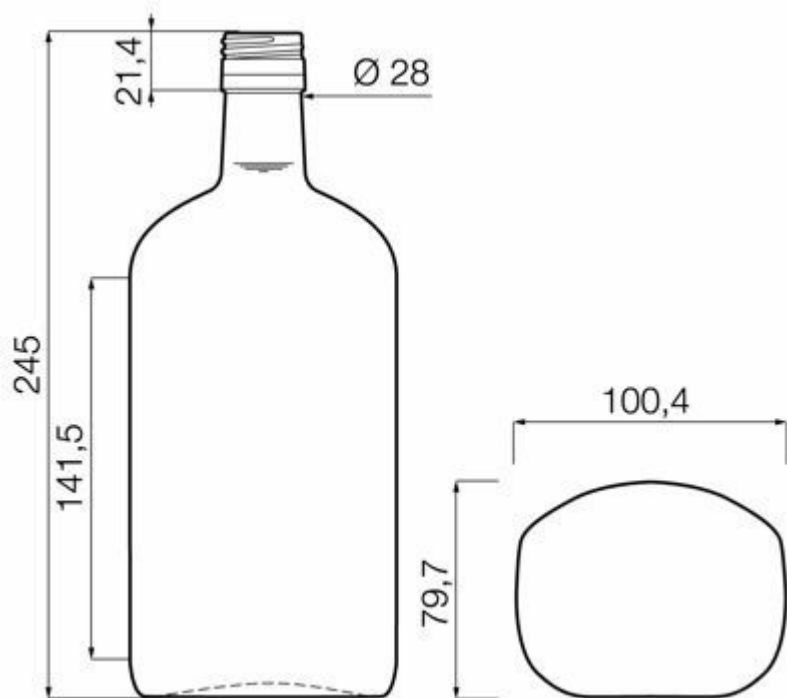

 Extra blanco

ESPECIFICACIONES TÉCNICAS

Código de producto	016701
Capacidad	100.0 cl
Capacidad hasta el borde	102.0 cl
Altura	245.0 mm
Diámetro	100.4 mm
Forma	Forma de D
Acabado	Rosca
Protección de etiqueta	No
Retornable	No
Peso	580 g
País	Alemania

ESPECIFICACIONES DE LOS ENVASES

Recipientes por palé	1050
Capas por palé	7
Anchura del palé	1000 mm
Fondo del palé	1200 mm
Altura del palé	1891 mm
Peso bruto del palé	647.00 kg

i Existen otras especificaciones de envases disponibles previa solicitud.