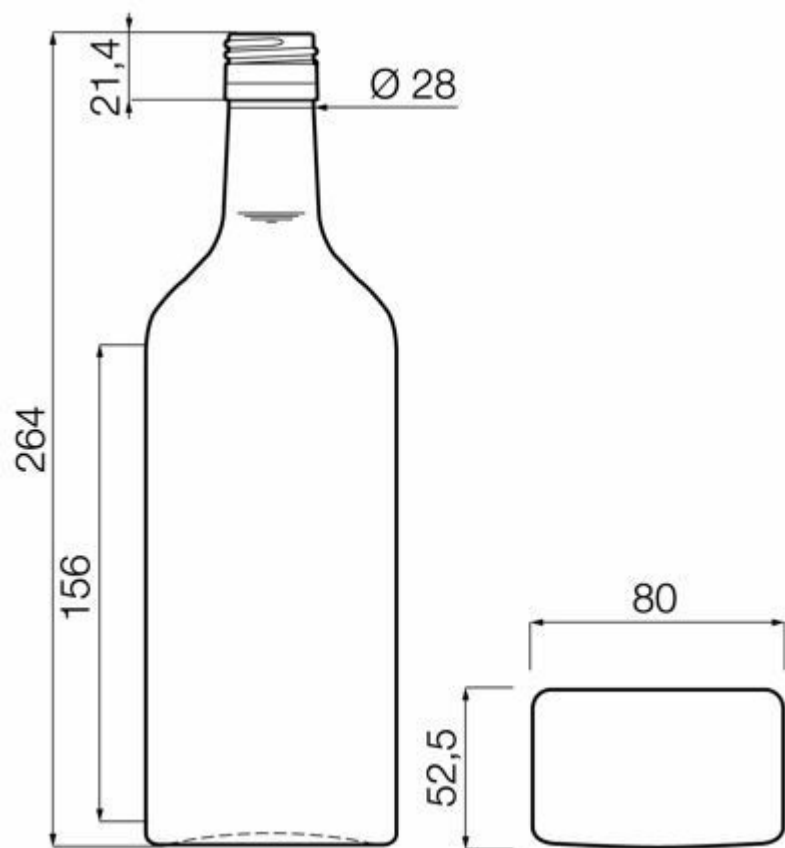

# 50CL KIRSCHWASSER

COLORES DISPONIBLES

Blanco

### ESPECIFICACIONES TÉCNICAS

Código de producto	017063
Capacidad	50.0 cl
Capacidad hasta el borde	51.5 cl
Altura	264.0 mm
Diámetro	80.0 mm
Forma	Rectangular
Acabado	Rosca
Protección de etiqueta	No
Retornable	No
Peso	585 g
País	Alemania

### ESPECIFICACIONES DE LOS ENVASES

Recipientes por palé	1380
Capas por palé	6
Anchura del palé	800 mm
Fondo del palé	1200 mm
Altura del palé	1734 mm
Peso bruto del palé	834.00 kg

**i** Existen otras especificaciones de envases disponibles previa solicitud.