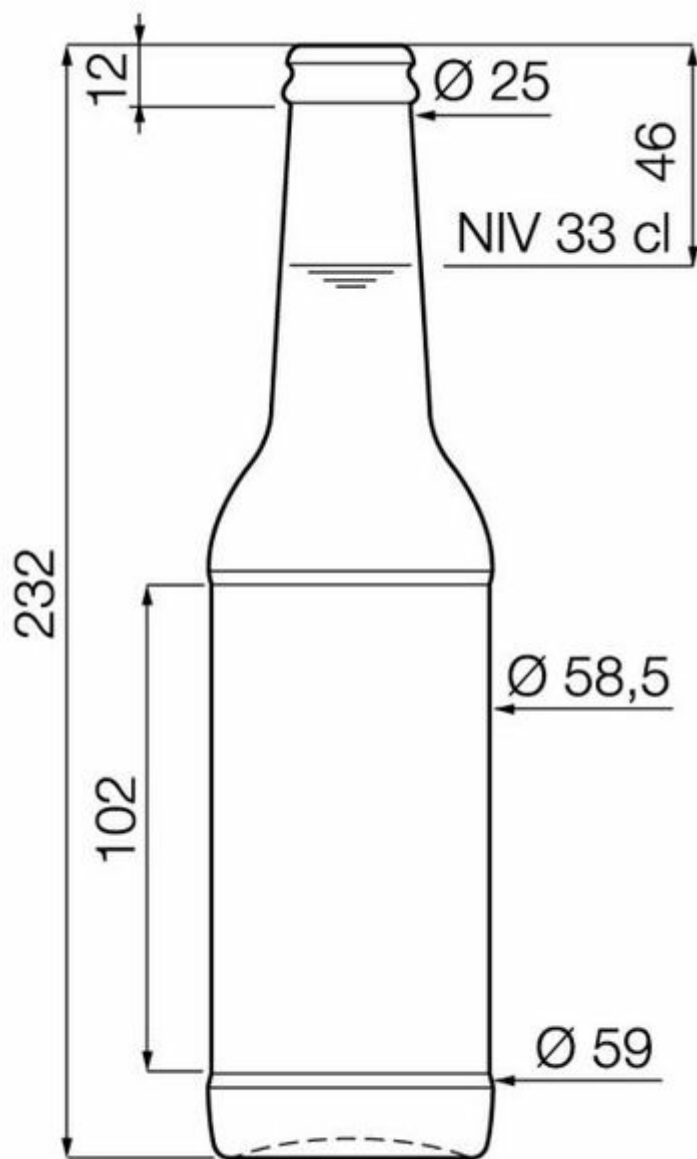

## 33CL PIVO OW

COLORES DISPONIBLES

Verde esmeralda para cerveza

Ámbar para cerveza

BOTTLE 10

## ESPECIFICACIONES TÉCNICAS

Código de producto	021231
Capacidad	33.0 cl
Capacidad hasta el borde	34.5 cl
Altura	232.0 mm
Diámetro	59.0 mm
Forma	Cilíndrica
Acabado	Tapón corona
Protección de etiqueta	No
Retornable	No
Peso	205 g
País	República Checa

## ESPECIFICACIONES DE LOS ENVASES

Recipientes por palé	2051
Capas por palé	7
Anchura del palé	800 mm
Fondo del palé	1200 mm
Altura del palé	1795 mm
Peso bruto del palé	452.00 kg

**i** Existen otras especificaciones de envases disponibles previa solicitud.