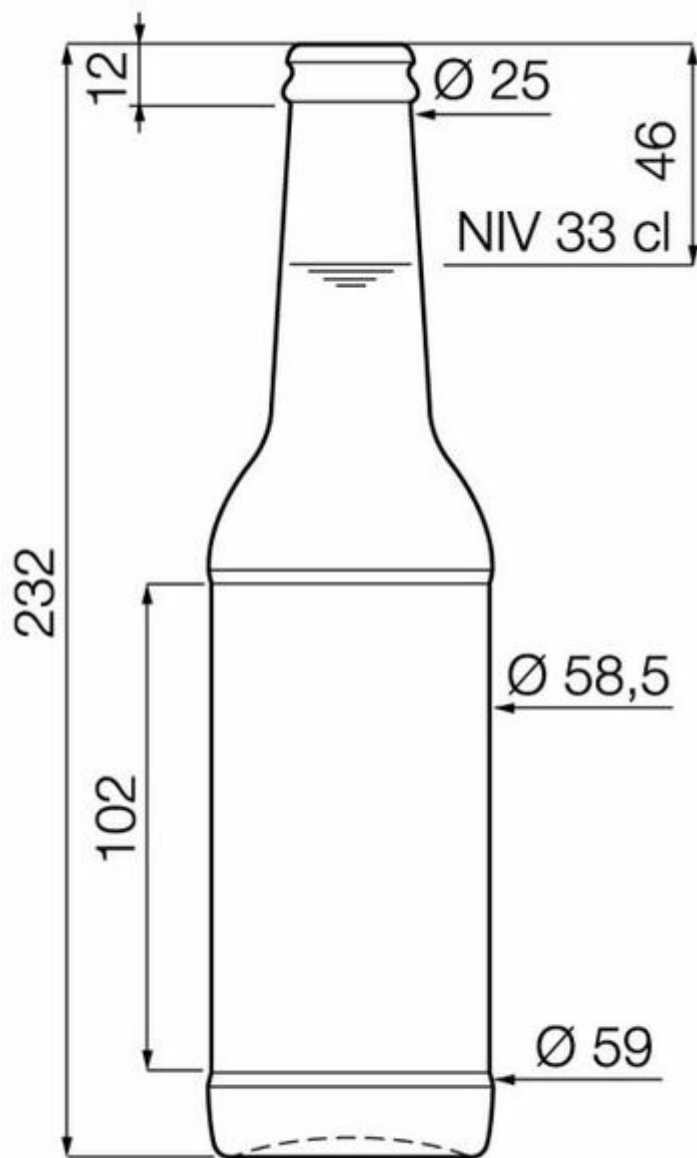

33CL PIVO OW

COLORES DISPONIBLES

Verde esmeralda para cerveza

Ámbar para cerveza

BOTTLE 10

ESPECIFICACIONES TÉCNICAS

Código de producto	021231
Capacidad	33.0 cl
Capacidad hasta el borde	34.5 cl
Altura	232.0 mm
Diámetro	59.0 mm
Forma	Cilíndrica
Acabado	Tapón corona
Protección de etiqueta	No
Retornable	No
Peso	205 g
País	República Checa

ESPECIFICACIONES DE LOS ENVASES

Recipientes por palé	2051
Capas por palé	7
Anchura del palé	800 mm
Fondo del palé	1200 mm
Altura del palé	1795 mm
Peso bruto del palé	452.00 kg

i Existen otras especificaciones de envases disponibles previa solicitud.