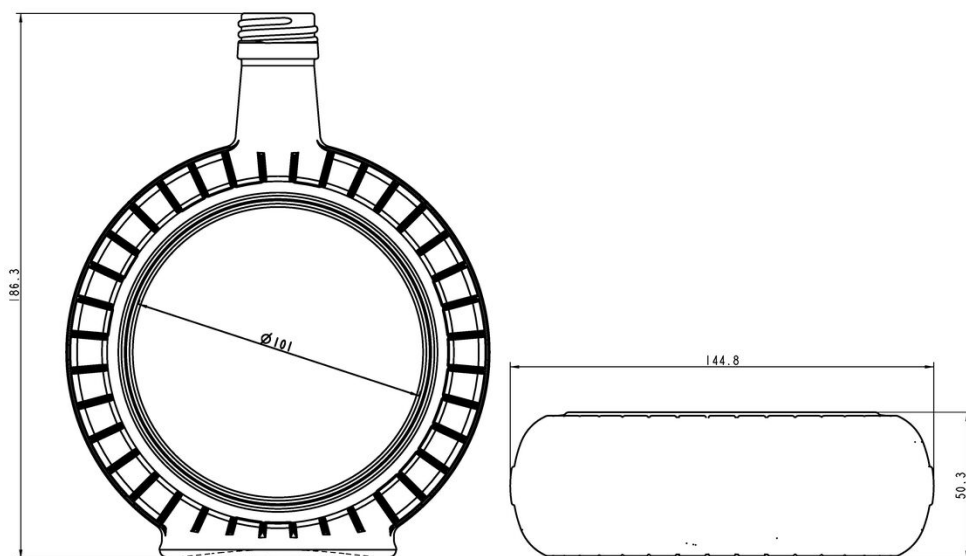

## ESPECIFICACIONES TÉCNICAS

Código de producto	131043
Capacidad	50.0 cl
Capacidad hasta el borde	51.5 cl
Altura	186.3 mm
Diámetro	144.8 mm
Forma	Especial
Acabado	Rosca
Protección de etiqueta	No
Retornable	No
Peso	540 g
País	Alemania

## ESPECIFICACIONES DE LOS ENVASES

Recipientes por palé	1216
Capas por palé	8
Anchura del palé	1000 mm
Fondo del palé	1200 mm
Altura del palé	1672 mm
Peso bruto del palé	699.00 kg

**i** Existen otras especificaciones de envases disponibles previa solicitud.