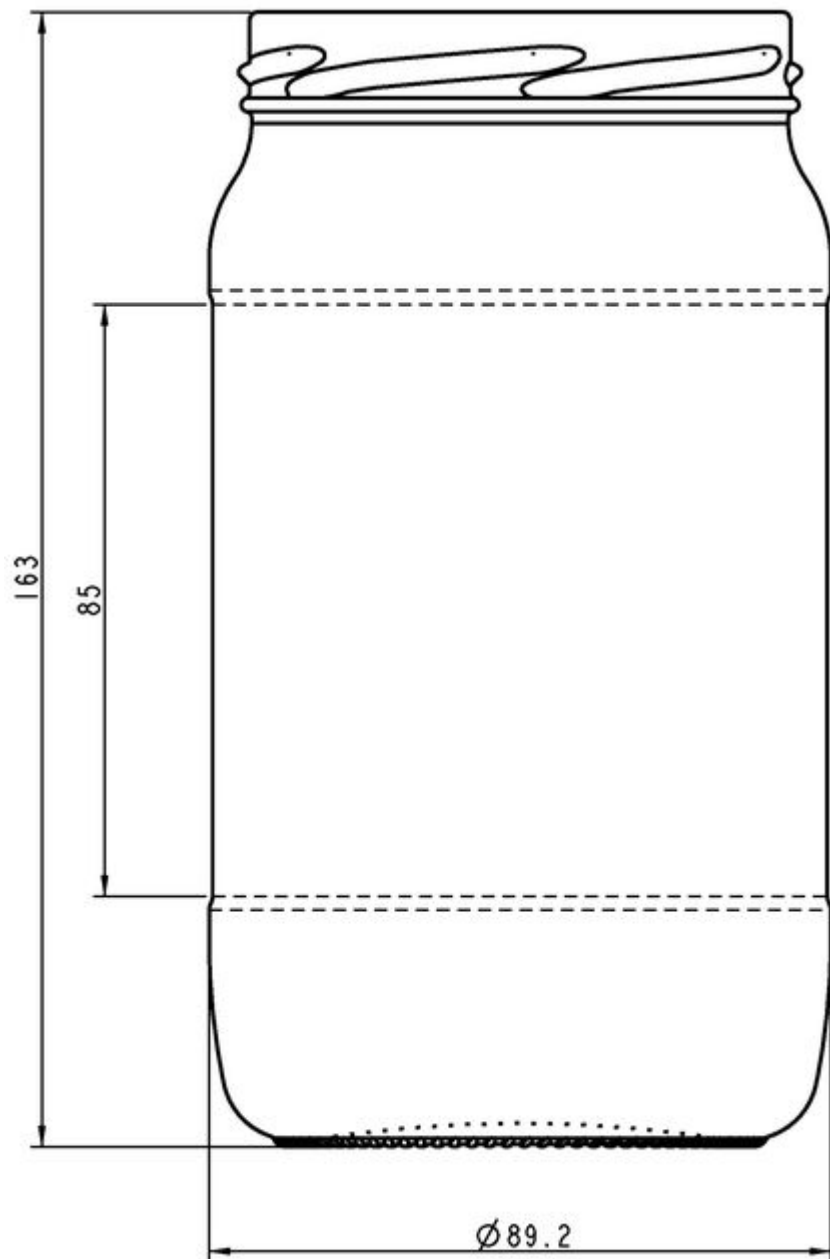

COLECCIÓN
ALIMENTOS

CONSERVAS DE FRUTAS Y VERDURAS

Tarros desde 10 hasta casi 400 cl, para que cada fruta y verdura encuentre su espacio.

BLANCO

F3140743

8 ICL TO82

COLORES DISPONIBLES

Blanco

ESPECIFICACIONES TÉCNICAS

Código de producto	140743
Capacidad	81.0 cl
Capacidad hasta el borde	81.0 cl
Altura	163.0 mm
Diámetro	89.2 mm
Forma	Cilíndrica
Acabado	Boca ancha
Protección de etiqueta	Sí
Retornable	No
Peso	320 g
País	Polonia

ESPECIFICACIONES DE LOS ENVASES

Recipientes por palé	1738
Capas por palé	11
Anchura del palé	1000 mm
Fondo del palé	1200 mm
Altura del palé	1961 mm
Peso bruto del palé	589.00 kg

i Existen otras especificaciones de envases disponibles previa solicitud.