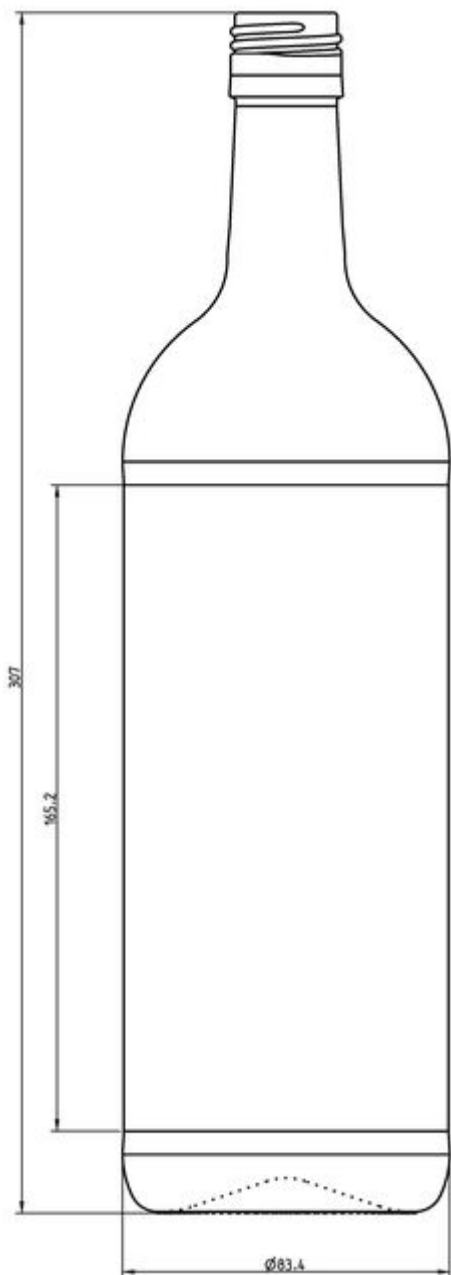

### ESPECIFICACIONES TÉCNICAS

Código de producto	160143
Capacidad	100.0 cl
Capacidad hasta el borde	101.7 cl
Altura	307.0 mm
Diámetro	83.4 mm
Forma	Cilíndrica
Acabado	Rosca
Protección de etiqueta	Sí
Retornable	No
Peso	480 g
País	Alemania

### ESPECIFICACIONES DE LOS ENVASES

Recipientes por palé	1104
Capas por palé	6
Anchura del palé	1000 mm
Fondo del palé	1200 mm
Altura del palé	1997 mm
Peso bruto del palé	575.00 kg

**i** Existen otras especificaciones de envases disponibles previa solicitud.