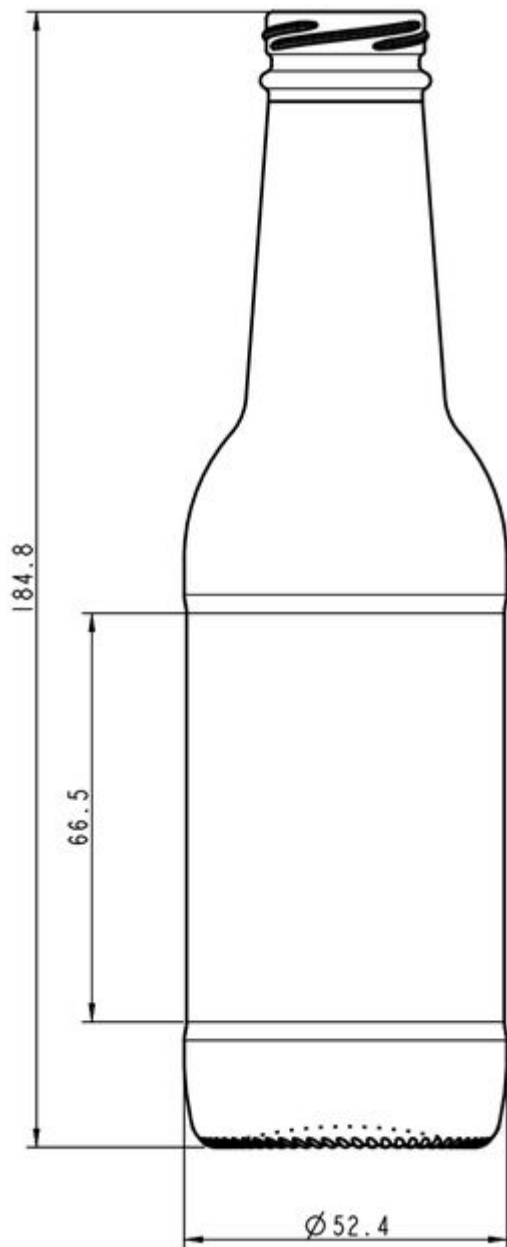

20CL LN MIXER

COLORES DISPONIBLES

Blanco

ESPECIFICACIONES TÉCNICAS

Código de producto	180063
Capacidad	20.0 cl
Capacidad hasta el borde	21.5 cl
Altura	184.8 mm
Diámetro	52.4 mm
Forma	Cilíndrica
Acabado	Corona con rosca
Protección de etiqueta	Sí
Retornable	No
Peso	155 g
País	Polonia

ESPECIFICACIONES DE LOS ENVASES

Recipientes por palé	2886
Capas por palé	6
Anchura del palé	1000 mm
Fondo del palé	1200 mm
Altura del palé	1288 mm
Peso bruto del palé	480.00 kg

i Existen otras especificaciones de envases disponibles previa solicitud.