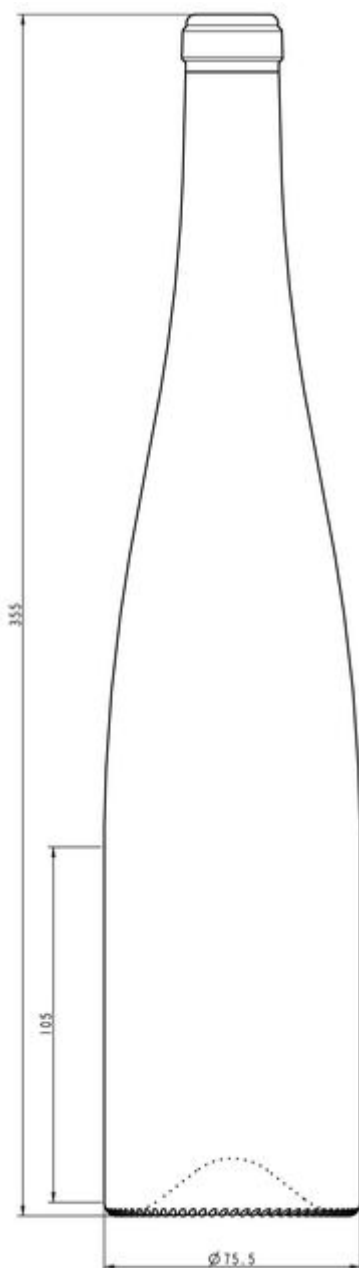

75CL FLUTE SOMMELIERE

COLORES DISPONIBLES

Roble

ESPECIFICACIONES TÉCNICAS

Código de producto	190436
Capacidad	75.0 cl
Capacidad hasta el borde	77.0 cl
Altura	355.0 mm
Diámetro	75.5 mm
Forma	Cilíndrica
Acabado	Corcho
Protección de etiqueta	No
Retornable	No
Peso	550 g
País	Francia

ESPECIFICACIONES DE LOS ENVASES

Recipientes por palé	1145
Capas por palé	5
Anchura del palé	1000 mm
Fondo del palé	1200 mm
Altura del palé	1948 mm
Peso bruto del palé	663.00 kg

i Existen otras especificaciones de envases disponibles previa solicitud.