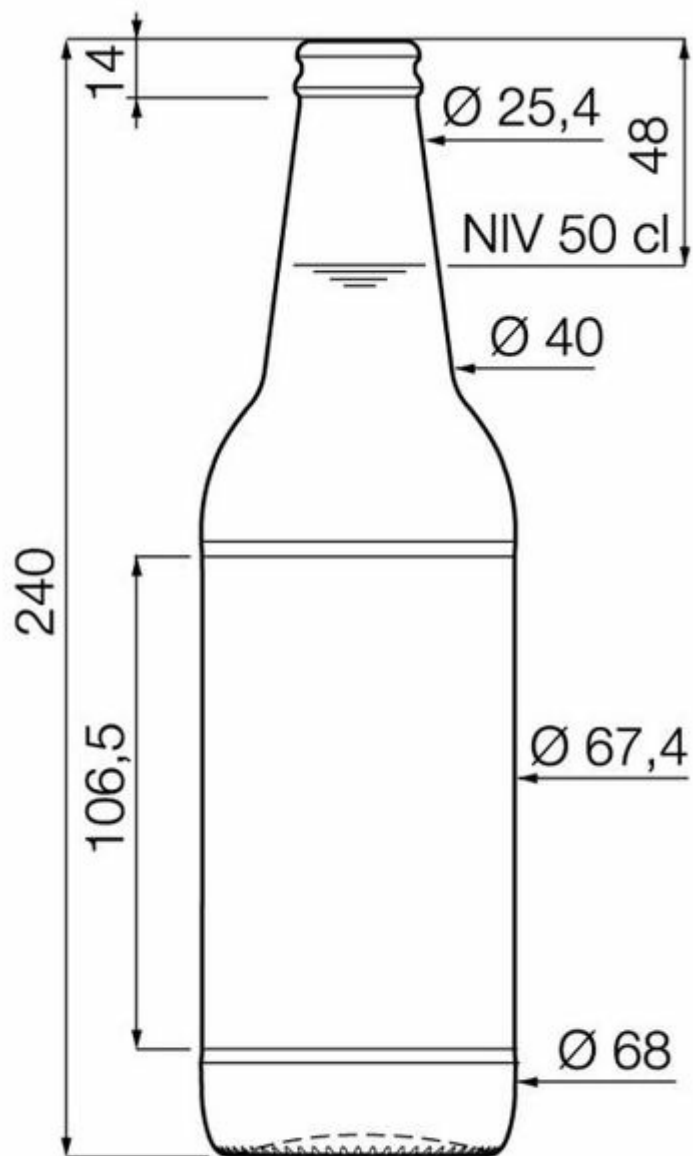

COLLECTION
BIÈRE

BIÈRE BLONDE

Des saveurs familières mises en bouteille dans un design singulier.

BIÈRE AMBRÉE

A1006160

50CL PIWO NR

TEINTES DISPONIBLES

Bière ambrée

BOTTLE 16

SPÉCIFICATIONS TECHNIQUES

Code produit	006160
Capacité	50.0 cl
Capacité à ras bord	52.0 cl
Hauteur	240.0 mm
Diamètre	68.0 mm
Forme	Ronde
Bague	Bouchon couronne
Protection de l'étiquette	Non
Remplissable	Non
Poids	245 g
Pays	Pologne

SPÉCIFICATIONS DE L'EMBALLAGE

Conteneurs par palette	1904
Couches par palette	7
Largeur de la palette	1000 mm
Profondeur de la palette	1200 mm
Hauteur de la palette	1838 mm
Poids brut de la palette	501.00 kg