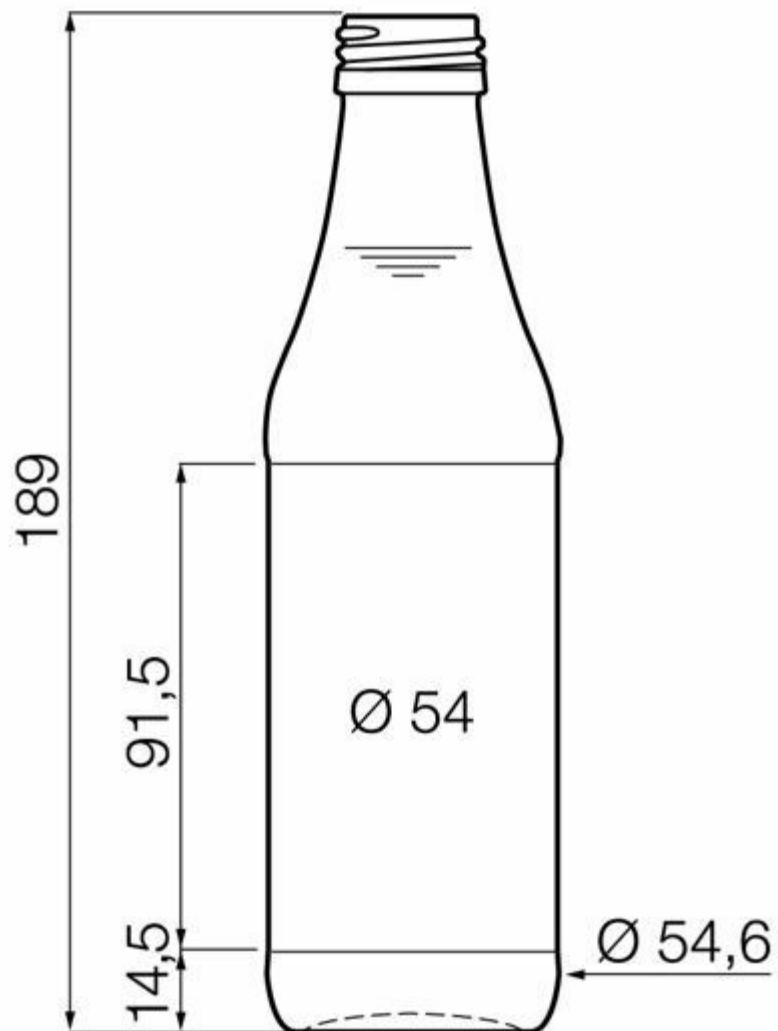

SPÉCIFICATIONS TECHNIQUES

Code produit	006367
Capacité	25.0 cl
Capacité à ras bord	26.7 cl
Hauteur	189.0 mm
Diamètre	54.6 mm
Forme	Ronde
Bague	Bouchon à vis
Protection de l'étiquette	Non
Remplissable	Non
Poids	157 g
Pays	Pologne

SPÉCIFICATIONS DE L'EMBALLAGE

Conteneurs par palette	4510
Couches par palette	10
Largeur de la palette	1000 mm
Profondeur de la palette	1200 mm
Hauteur de la palette	2064 mm
Poids brut de la palette	749.00 kg