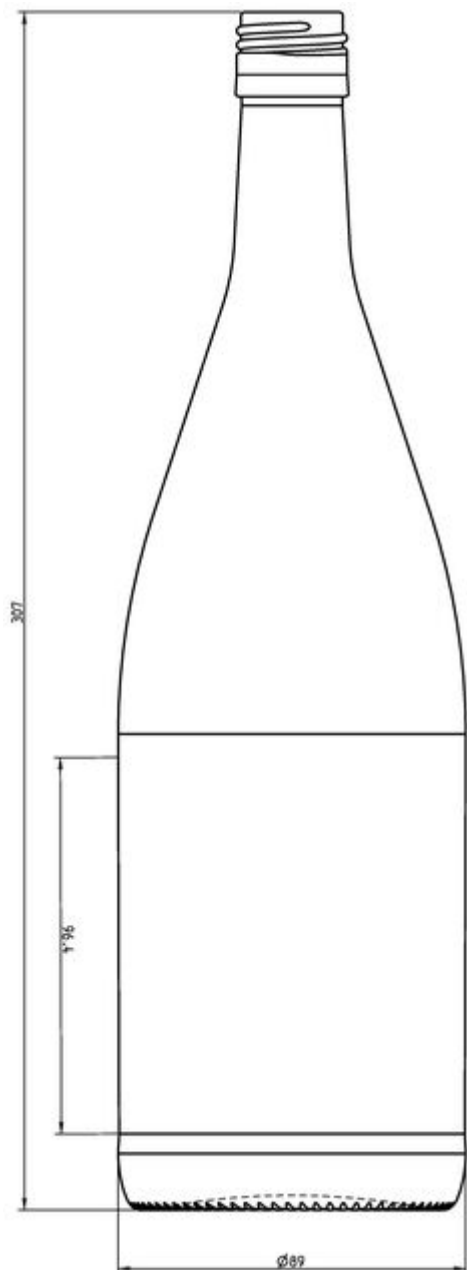

G3110533

BLANC

F3110533

100CL WINE BVS 480

TEINTES DISPONIBLES

Bière vert émeraude

Blanc

Masson (vert très foncé)

SPÉCIFICATIONS TECHNIQUES

Code produit	110533
Capacité	100.0 cl
Capacité à ras bord	101.7 cl
Hauteur	307.0 mm
Diamètre	89.0 mm
Forme	Ronde
Bague	Bouchon à vis
Protection de l'étiquette	Oui
Remplissable	Non
Poids	480 g
Pays	Allemagne