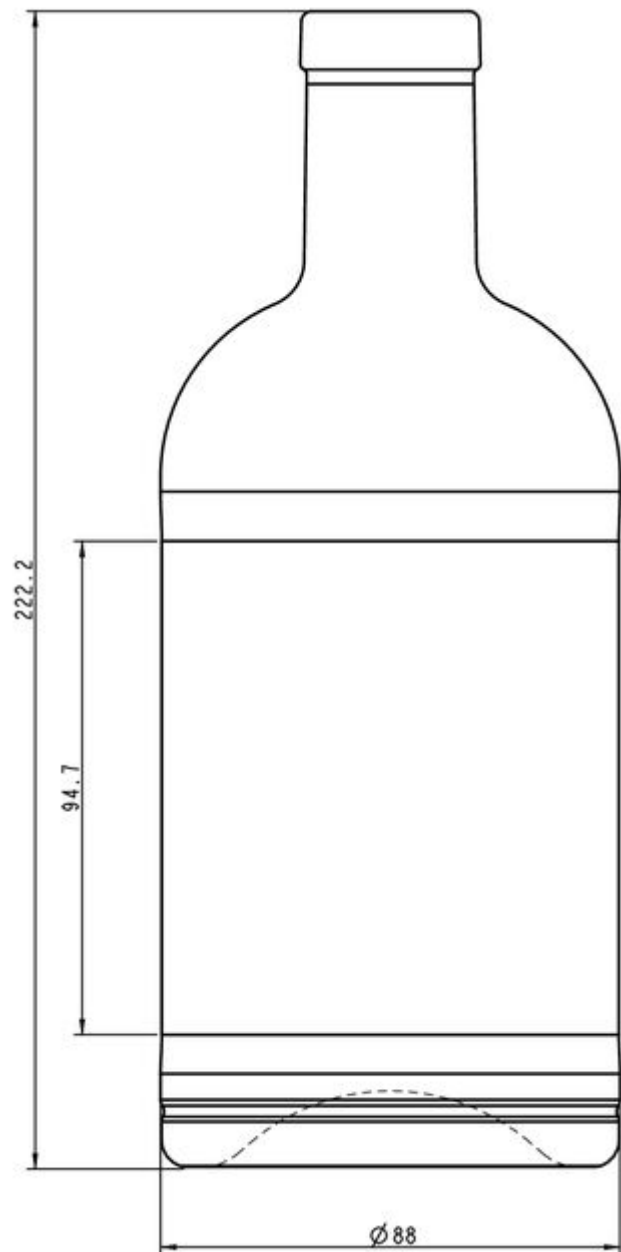

SPÉCIFICATIONS TECHNIQUES

Code produit	200703
Capacité	70.0 cl
Capacité à ras bord	72.6 cl
Hauteur	222.0 mm
Diamètre	88.0 mm
Bague	Spécial
Protection de l'étiquette	Non
Remplissable	Non
Poids	600 g
Pays	Royaume-Uni