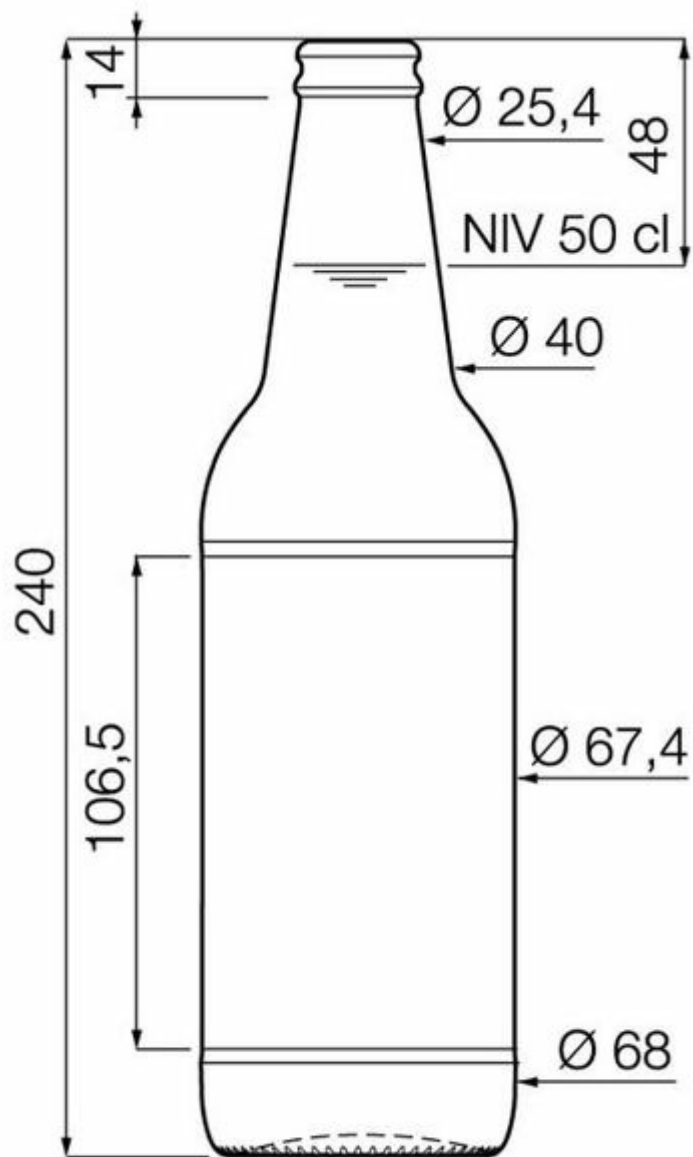

01 A05 3041A

COLLEZIONE
BIRRA

LAGER

Un gusto affidabile in una bottiglia dal design singolare.

BIRRA AMBRATA

A1006160

50CL PIWO NR

COLORI DISPONIBILI

Birra ambrata

BOTTLE 16

SPECIFICHE TECNICHE

Codice prodotto	006160
Capacità	50.0 cl
Capacità fino all'orlo	52.0 cl
Altezza	240.0 mm
Diametro	68.0 mm
Forma	Tonda
Finitura	Tappo a corona
Protezione etichetta	No
Ricaricabile	No
Peso	245 g
Paese	Polonia

SPECIFICHE IMBALLAGGIO

Contenitori per pallet	1904
Strati per pallet	7
Larghezza pallet	1000 mm
Profondità pallet	1200 mm
Altezza pallet	1838 mm
Peso lordo del pallet	501.00 kg

i Altre specifiche di imballaggio disponibili su richiesta.