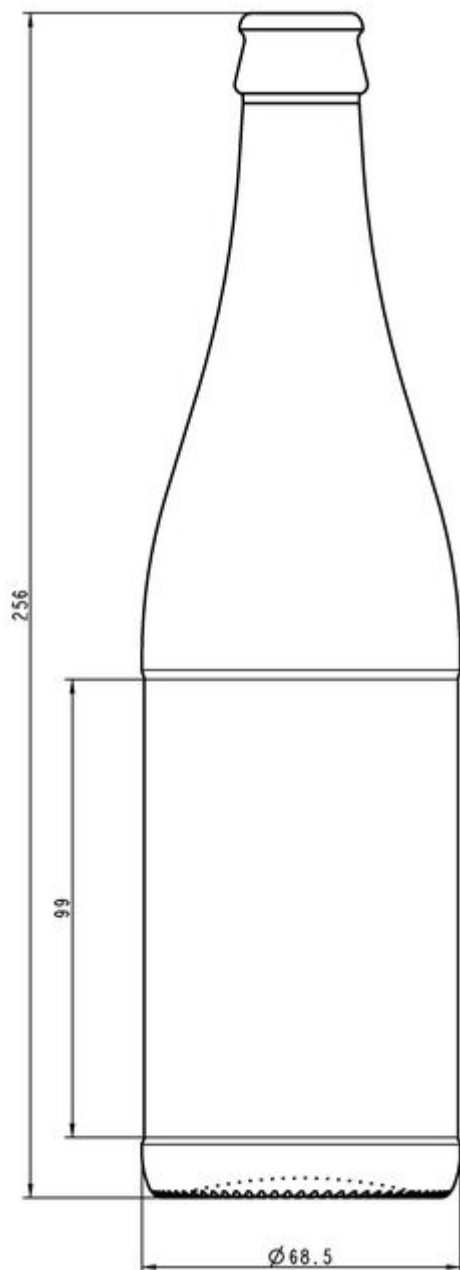

### SPECIFICHE TECNICHE

Codice prodotto	007158
Capacità	50.0 cl
Capacità fino all'orlo	52.0 cl
Altezza	253.0 mm
Diametro	68.5 mm
Forma	Tonda
Finitura	Tappo a corona
Protezione etichetta	Si
Ricaricabile	No
Peso	285 g
Paese	Italia