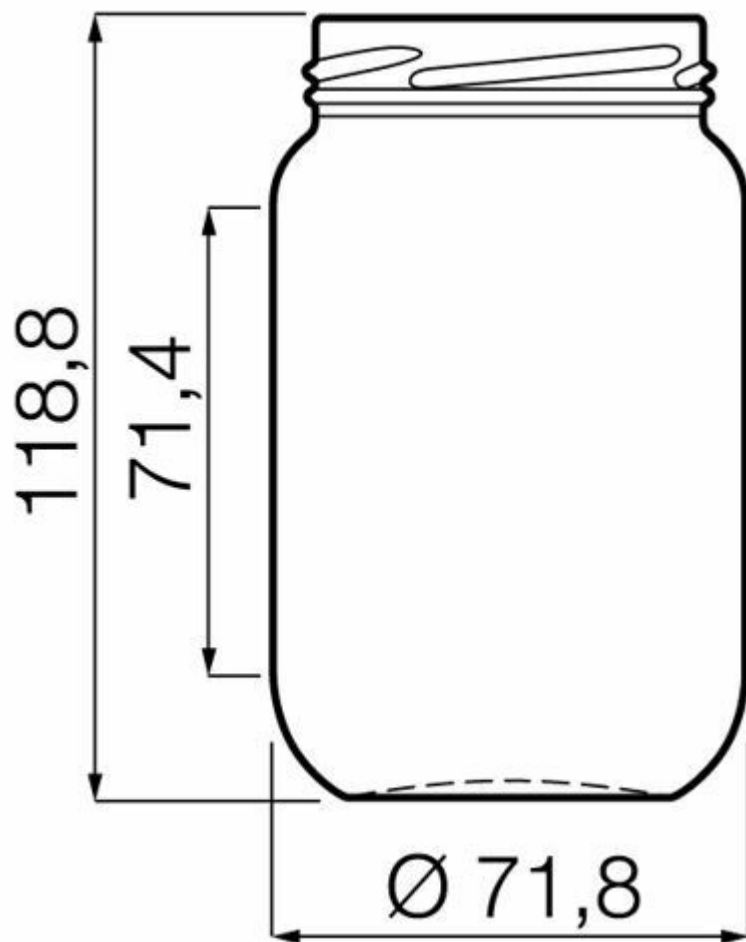

## 37CL POT NORMAL TO63

COLORI DISPONIBILI

Flint

## SPECIFICHE TECNICHE

Codice prodotto	013465
Capacità	37.0 cl
Capacità fino all'orlo	37.0 cl
Altezza	118.8 mm
Diametro	71.8 mm
Forma	Tonda
Finitura	Apertura larga
Protezione etichetta	No
Ricaricabile	No
Peso	160 g
Paese	Francia