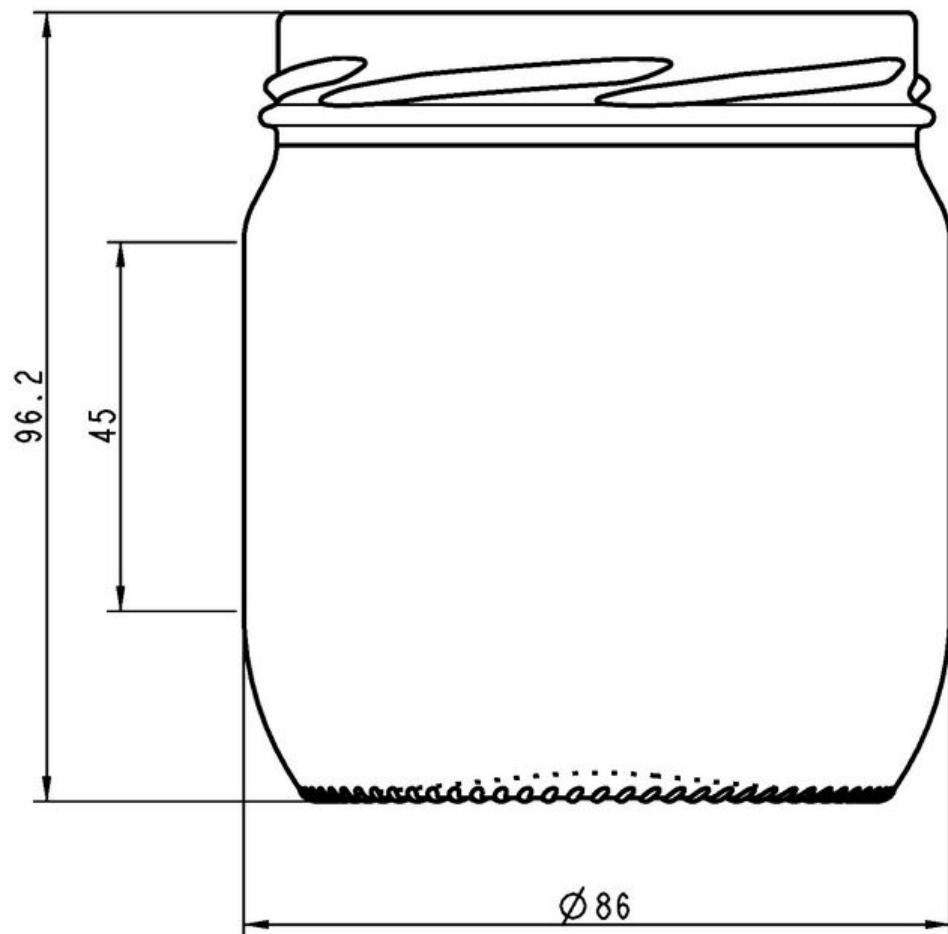

COLLEZIONE
ALIMENTI

CONSERVE DI FRUTTA E VERDURA

Da 10 cl a un litro, abbiamo un barattolo per ogni frutta e verdura.

425ML POT FB TO82

COLORI DISPONIBILI

Flint

FLINT
F3013531

SPECIFICHE TECNICHE

Codice prodotto	013531
Capacità	42.5 cl
Capacità fino all'orlo	42.5 cl
Altezza	96.2 mm
Diametro	86.0 mm
Forma	Tonda
Finitura	Apertura larga
Protezione etichetta	No
Ricaricabile	No
Peso	215 g
Paese	Francia

SPECIFICHE IMBALLAGGIO

Contenitori per pallet	1859
Strati per pallet	11
Larghezza pallet	1000 mm
Profondità pallet	1200 mm
Altezza pallet	1225 mm
Peso lordo del pallet	431.00 kg

i Altre specifiche di imballaggio disponibili su richiesta.