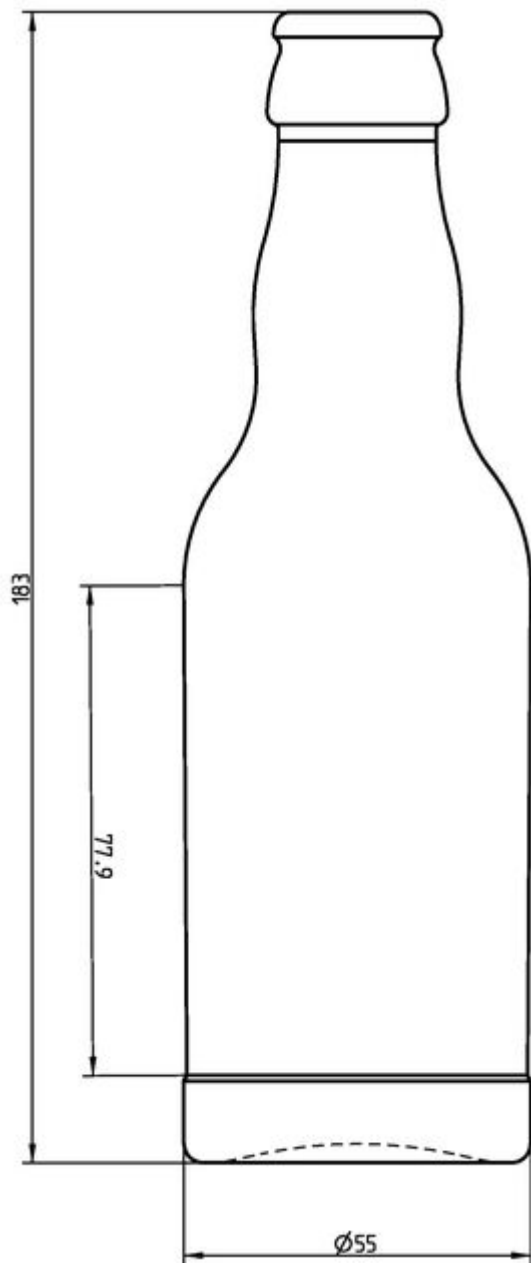

FLINT
F3017164

20CL KROPFHALS

COLORI DISPONIBILI

SPECIFICHE TECNICHE

Codice prodotto	017164
Capacità	20.0 cl
Capacità fino all'orlo	21.2 cl
Altezza	183.0 mm
Diametro	55.0 mm
Forma	Tonda
Finitura	Tappo a corona
Protezione etichetta	No
Ricaricabile	No
Peso	215 g
Paese	Germania