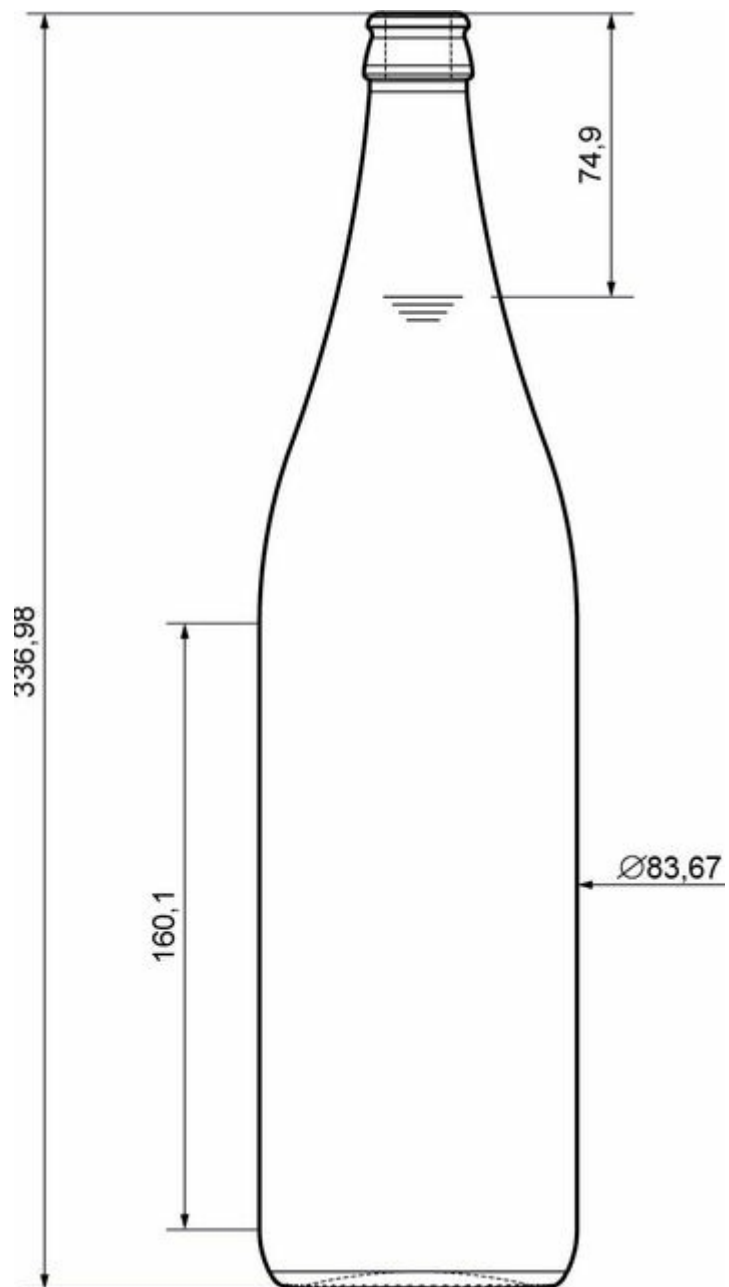

02 A05 3041A

COLECCIÓN
CERVEZA

No hay imagen disponible

7186310

COLORES DISPONIBLES

Amber Red B50

ESPECIFICACIONES TÉCNICAS

Código de producto	2202450
Capacidad	1000 ml
Capacidad hasta el borde	1000 ml
Altura	337 mm
Forma	Cilíndrica
Protección de etiqueta	No
Retornable	No
Peso	720 g
Número de molde	7186310